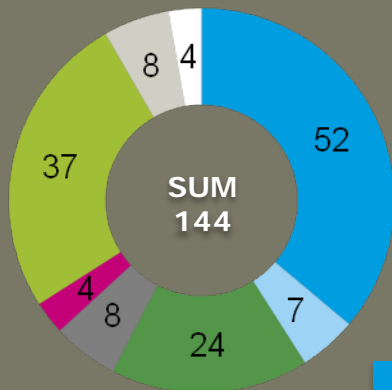

ARKITEKTER, PLANLEGGERE OG LANDSKAPSARKITEKTER I RAMBØLL NORGE

A	SIV.ARK. (BYGG)
PA	SIV.ARK. (PLAN)
P	PLANLEGGERE
I	ING/SIV.ING (BYGG)
IA	INT.ARK
LA	LANDSK.ARK.
T	TEKN/DAK
M	MERK./ADM